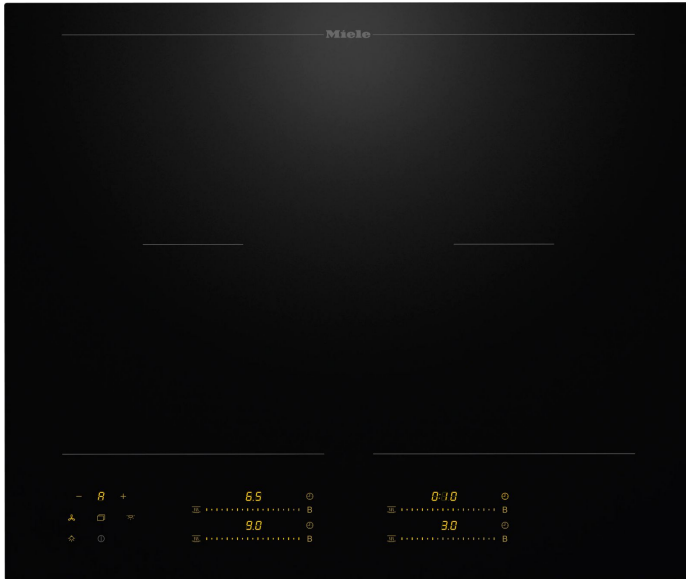

KM 8565 FL 620 mm | PowerFlex kookgedeelten | Geschikt voor M Sense - MIELE

€ **1399,-**

**KM 8565 FL 620 mm | PowerFlex
kookgedeelten | Geschikt voor M Sense**
12960230
4002516974864
MIELE - Kookplaat

Miele

PRODUCTBESCHRIJVING

4 kookzones incl. 2 krachtige PowerFlex-kookgedeeltes Nauwkeurige instellingen via 4 MultiSlide sliders inclusief intelligent netwerk Hulp bij koken en bakken met M Sense kookgerei - klaar voor M Sense Kortste verwarmingstijden dankzij boosterstand In 620 mm breed voor opliggende of vlakke inbouw

KM 8565 FL 620 mm | PowerFlex kookgedeelten | Geschikt voor M Sense - MIELE

EIGENSCHAPPEN

Algemeen		Gebruiksgemak	
Type kookplaat	Inductie	Kookpot/pan detectie	✓
Inbouwwijze	Inbouw	Aanduiding restwarmte	✓
Functies		Veiligheid	
Warmhoudfunctie	✓	Oververhittingsbeveiliging	✓
Timerfunctie	✓	Automatische ontsteking	✓
Kookplaatkenmerken		Automatische uitschakeling	✓
Aantal kookzones	4	Kinderbeveiliging	✓
Bediening		Fysieke kenmerken	
Knop Aan/Uit	✓	Breedte	62 cm
Type bediening	MultiSlide	Aansluitwaarde	7360 W
		Gewicht	10 kg
		Nisbreedte (minimaal)	60 cm
		Kleur	Zwart
		Nisdiepte (minimaal)	50 cm
		Nishoogte (minimaal)	5.1 cm
		Hoogte	5.1 cm
		Materiaal	GLAS
		Diepte	52 cm
		Eco label	
		Betaalbaar met ecocheques	Neen