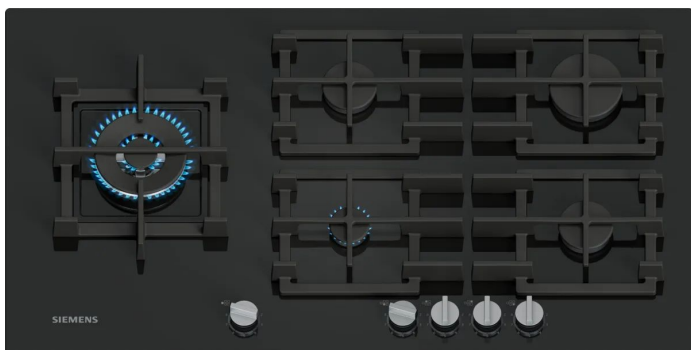

EP9A6MI40 iQ500 Gaskookplaat 90 cm Hardglas, Zwart - SIEMENS

€ **1109,-**

more info on website

4242003966808

**EP9A6MI40 iQ500 Gaskookplaat 90 cm
Hardglas, Zwart**
EP9A6MI40
4242003966808
SIEMENS - Kookplaat

SIEMENS

PRODUCTBESCHRIJVING

Geen gokwerk meer, zeg hallo tegen precisie Met negen incrementele en consistente vlamniveaus om uit te kiezen, stelt onze gepatenteerde stepFlame-technologie u in staat om de warmte met ongeëvenaarde precisie te beheersen—waardoor u de zelfvertrouwen krijgt om nog creatiever te zijn. Het productontwerp kan afwijken van de illustratie. Moeiteloze precisie en eenvoudige reiniging Reinigen is eenvoudiger met de afneembare zwaardknoppen van onze gaskookplaat. Ze zijn gemaakt van duurzame materialen en bieden een stevige grip en nauwkeurige bediening. Tegelijkertijd zijn ze eenvoudig te verwijderen zijn voor een snelle, grondige reiniging. Het productontwerp kan afwijken van de afbeelding. Zorgeloos koken, elke maaltijd weer Stel je voor: je bent je favoriete maaltijd aan het bereiden bent en plots dooft de vlam. Geen paniek, want met onze thermo-elektrische beveiliging wordt de gasstroom direct gestopt, waardoor je keuken veilig blijft. Deze slimme beveiliging waakt over jou en je gezin. En geeft je het vertrouwen om met een gerust hart te koken, want jouw veiligheid staat altijd voorop.

EP9A6MI40 iQ500 Gaskookplaat 90 cm Hardglas, Zwart - SIEMENS

EIGENSCHAPPEN

| Algemeen | | Fysieke kenmerken | |
|--------------------|------------------|---------------------------|----------------|
| Type kookplaat | Gas | Breedte | 91.5 cm |
| Inbouwwijze | Vlakbouw | Aansluitwaarde | 11500 W |
| Kookplaatkenmerken | | Kleur | Zwart |
| Aantal kookzones | 5 | Hoogte | 4.5 cm |
| Bediening | | Materiaal | GLAS |
| Type bediening | Draaiknop | Diepte | 52 cm |
| Eco label | | Betaalbaar met ecocheques | Neen |