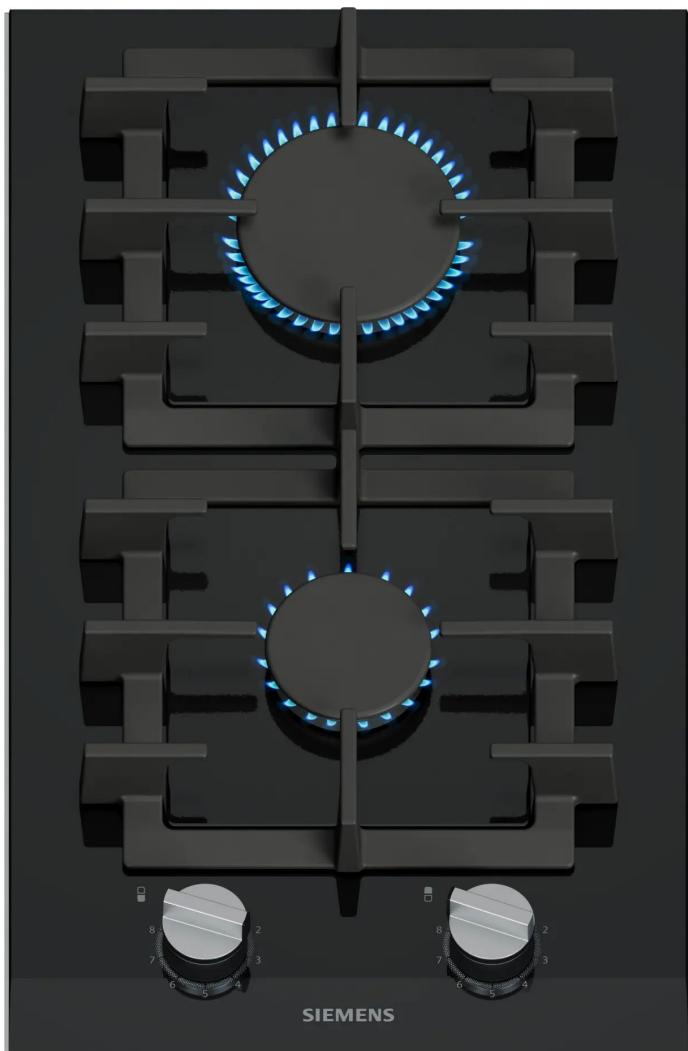

## ER3A6BI40 iQ700 Domino Gaskookplaat 30 cm Glaskeramisch, Zwart - SIEMENS

€ **819,-**

more info on website

4242003963098

### ER3A6BI40 iQ700 Domino Gaskookplaat 30 cm Glaskeramisch, Zwart

ER3A6BI40  
4242003963098  
SIEMENS - Domino kookplaat

**SIEMENS**

## ER3A6BI40 iQ700 Domino Gaskookplaat 30 cm Glaskeramisch, Zwart - SIEMENS

consistente vlamniveaus om uit te kiezen, stelt onze gepatenteerde stepFlame-technologie u in staat om de warmte met ongeëvenaarde precisie te beheersen—waardoor u de zelfvertrouwen krijgt om nog creatiever te zijn. Het productontwerp kan afwijken van de illustratie. Afneembare zwaardknoppen: gemakkelijk te verwijderen voor eenvoudige reiniging. Reinigen is eenvoudiger met de afneembare zwaardknoppen van onze gaskookplaat. Ze zijn gemaakt van duurzame materialen en bieden een stevige grip en nauwkeurige bediening. Tegelijkertijd zijn ze eenvoudig te verwijderen zijn voor een snelle, grondige reiniging. Het productontwerp kan afwijken van de afbeelding. Thermo-elektrische beveiliging: stopt direct de gasstroom als de vlam dooft, voor optimale veiligheid Stel je voor: je bent je favoriete maaltijd aan het bereiden bent en plots dooft de vlam. Geen paniek, want met onze thermo-elektrische beveiliging wordt de gasstroom direct gestopt, waardoor je keuken veilig blijft. Deze slimme beveiliging waakt over jou en je gezin. En geeft je het vertrouwen om met een gerust hart te koken, want jouw veiligheid staat altijd voorop.

## ER3A6BI40 iQ700 Domino Gaskookplaat 30 cm Glaskeramisch, Zwart - SIEMENS