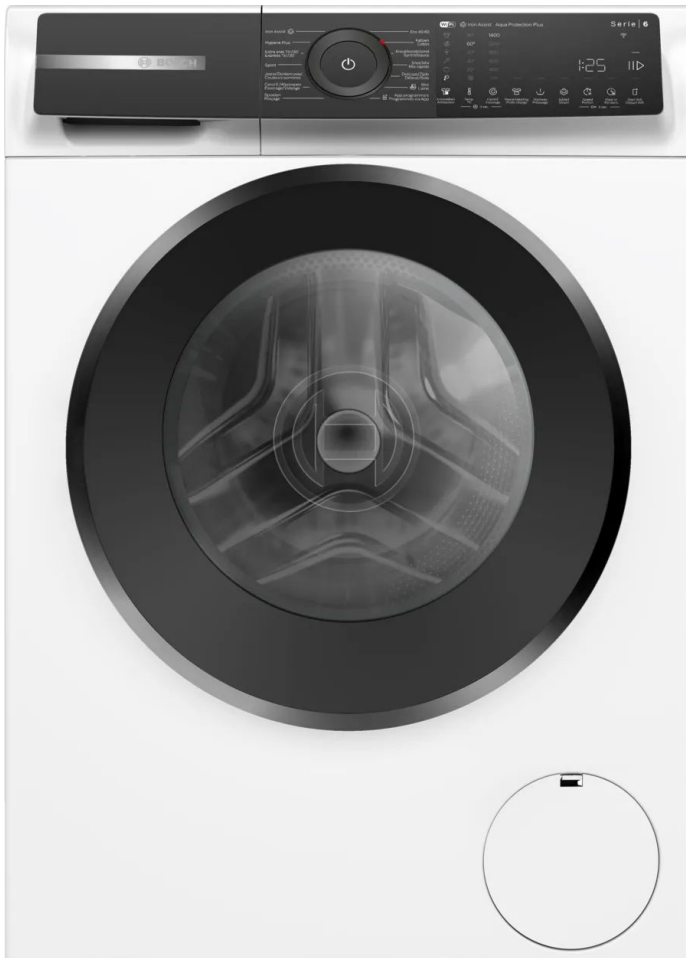

WGH24404FG - BOSCH

€ **1119,-**

Cashback: - € 50,- = € 1069,-
geldig tot (31/05/2026)

more info on website