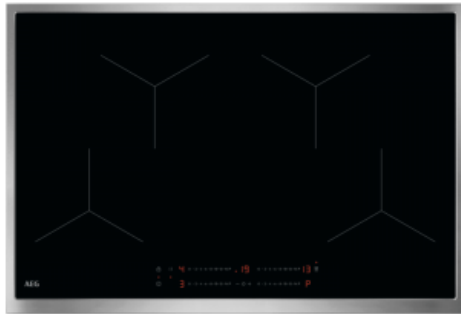

TO84IU0FFB 5000 Induction inductiekookplaat, 80 cm - AEG

€ **1249,99**

more info on website

7333394073002

TO84IU0FFB 5000 Induction inductiekookplaat, 80 cm

TO84IU0FFB
7333394073002
AEG - Kookplaat

AEG

PRODUCTBESCHRIJVING

6000 / Bridge / XL Zone / 80 cm / Inductie / 4 zones / H²H / Facetrand - standaard inbouw

TO84IU0FFB 5000 Induction inductiekookplaat, 80 cm - AEG

EIGENSCHAPPEN

| | | | |
|---------------------------|-----------------|---------------------------|----------------|
| Algemeen | | Veiligheid | |
| Type kookplaat | Inductie | Kinderbeveiliging | ✓ |
| Funcities | | Fysieke kenmerken | |
| Pauze | ✓ | Breedte | 76.6 cm |
| Timerfunctie | ✓ | Aansluitwaarde | 7200 W |
| Kookplaatkenmerken | | Nisbreedte (minimaal) | 75 cm |
| Aantal kookzones | 4 | Kleur | Zwart |
| | | Nisdiepte (minimaal) | 49 cm |
| | | Nishoogte (minimaal) | 4.9 cm |
| | | Diepte | 51.6 cm |
| | | Eco label | |
| | | Betaalbaar met ecocheques | Neen |