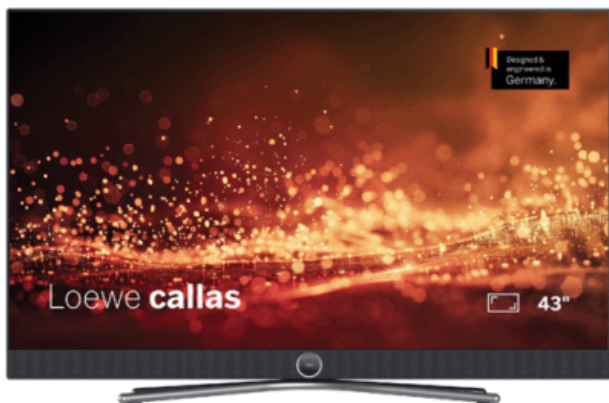

Callas 43 basalt grey - LOEWE