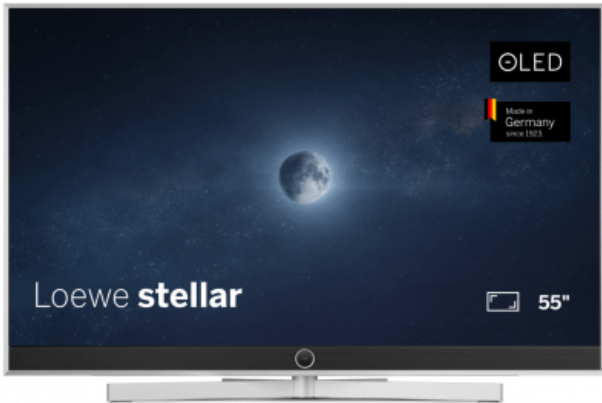

Stellar 55inch dr+ alu +concrete - LOEWE

~~€ 4599,-~~

promo tot (31/08/2026)

€ 4299,-

Bij aankoop van een Loewe stellar 42-65 ontvangt u 300 € prijsvoordeel (reeds verrekend in de prijs) + 3 jaar garantie! Bij aankoop van een Loewe iconic 55-65, stellar 55-65-77-83-97 of inspire 65-77 ontvangt u GRATIS het 200 pagina tellende kunstboek "Provence" t.w.v. 115 € van de bekende fotograaf Henk van Cauwenbergh.

more info on website

4011880176934

Stellar 55inch dr+ alu +concrete

63469B10
4011880176934
LOEWE - Televisie

LOEWE.

PRODUCTBESCHRIJVING

BELEEF MAGISCHE TV-MOMENTEN. Het adembenemende design van de Loewe stellar geeft een compleet nieuwe interpretatie aan het OLED beeldscherm. Met achterwand van echt beton en frame van geborsteld aluminium. 100% Made in Germany. Beleef met de Loewe stellar een innovatief lichtconcept dat magische momenten van licht en beweging creëert voor een ongeëvenaarde kijkervaring. ULTRA HD OLED-PANELEN VOOR DE HOOGSTE PRESTATIES. Deze gloednieuwe W-OLED panelen van de nieuwste generatie tot MLA - Micro Lens Array en META technologie in Ultra HD resolutie bieden de hoogste helderheid en ongeëvenaarde filmprestaties. De OLED stapeling van panelen is ontworpen, ontwikkeld en op maat gemaakt door Loewe in Kronach met alu-compound achterzijde, geborsteld aluminium frame en echt betonnen achterzijde. EINDELOZE PARALLELE KIJK- EN OPNAMEMOGELIJKHEDEN. Uitgerust met een tweekanaals chassis, dubbele triple-tuners en een moderne, snelle en stille SSD-recorder biedt het Loewe dr+ systeem veelzijdige kijk- en opnamemogelijkheden, van EPG-geprogrammeerde opnames tot spontane timeshift-functies. Tuners voor DVB-T2/C/S2 HD en een verborgen, maar gemakkelijk toegankelijk CI CAM-slot ondersteunen verschillende ontvangst- en opnamescenario's. De nieuwste Solid State