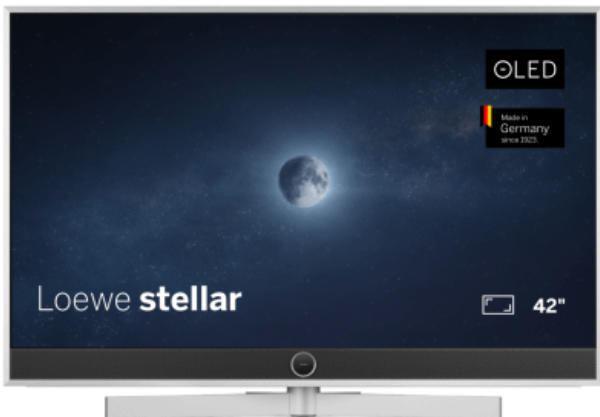

stellar 42inch dr+ tizen (SL9) alu + concrete - LOEWE

~~€ 3599,-~~

promo tot (30/06/2026)

€ 3299,-

Bij aankoop van een Loewe stellar 42-65 ontvangt u 300 € prijsvoordeel (reeds verrekend in de prijs) + 3 jaar garantie! Bij aankoop van een Loewe iconic 55-65, stellar 55-65-77-83-97 of inspire 65-77 ontvangt u GRATIS het 200 pagina tellende kunstboek "Provence" t.w.v. 115 € van de bekende fotograaf Henk van Cauwenbergh.

more info on website

4011880176804

stellar 42inch dr+ tizen (SL9) alu + concrete

63465B10
4011880176804
LOEWE - Televisie

LOEWE.

PRODUCTBESCHRIJVING

BELEEF MAGISCHE TV-MOMENTEN. Het adembenemende design van de Loewe stellar geeft een compleet nieuwe interpretatie aan het OLED beeldscherm. Met achterwand van echt beton en frame van geborsteld aluminium. 100% Made in Germany. Beleef met de Loewe stellar een innovatief lichtconcept dat magische momenten van licht en beweging creëert voor een ongeëvenaarde kijkervaring. ULTRA HD OLED-PANELEN VOOR DE HOOGSTE PRESTATIES. Deze gloednieuwe W-OLED panelen van de nieuwste generatie tot MLA - Micro Lens Array en META technologie in Ultra HD resolutie bieden de hoogste helderheid en ongeëvenaarde filmprestaties. De OLED stapeling van panelen is ontworpen, ontwikkeld en op maat gemaakt door Loewe in Kronach met alu-compound achterzijde, geborsteld aluminium frame en echt betonnen achterzijde. EINDELOZE PARALLELE KIJK- EN OPNAMEMOGELIJKHEDEN. Uitgerust met een tweekanaals chassis, dubbele triple-tuners en een moderne, snelle en stille SSD-recorder biedt het Loewe dr+ systeem veelzijdige kijk- en opnamemogelijkheden, van EPG-geprogrammeerde opnames tot spontane timeshift-functies. Tuners voor DVB-T2/C/S2 HD en een verborgen, maar