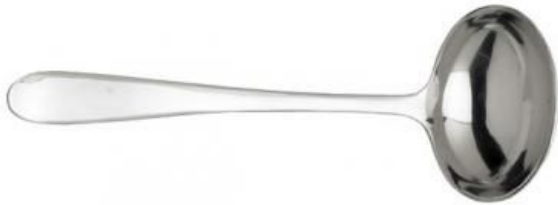

Jasmine Sauslepel 1,8mm - COSY & TRENDY

€ 7,99

more info on website

5411159157654

NIET MEER VERKRIJGBAAR

Jasmine Sauslepel 1,8mm

JCJ170110

5411159157654

COSY & TRENDY - Serveerbestek

**Cosy
&Trendy**
Stylish cocooning products

PRODUCTBESCHRIJVING

De sauslepel uit de Jasmine reeks van Cosy&Trendy is uitstekend geschikt voor dagelijks gebruik. Dankzij zijn gestileerde vorm past hij ook perfect bij gezellige etentjes. Het kwaliteitsvolle roestvrije staal garandeert bovendien een gemakkelijk onderhoud. JASMINE SAUSLEPEL 1,8MM Simpele, elegante vormen die overal toepasbaar zijn. De Jasmine reeks dankt haar succes aan haar vorm en aan een uitgebreid assortiment. Deze reeks is vervaardigd uit roestvrij staal van hoge kwaliteit en mag in de vaatwasser gereinigd worden. La série Jasmine possède des lignes simples et élégantes qui la rendent facile à associer. Cette série doit son succès à sa forme mais aussi à son large assortiment. En acier inoxydable de grande qualité, résistant au lave-vaisselle.

Jasmine Sauslepel 1,8mm - COSY & TRENDY

EIGENSCHAPPEN

Fysieke kenmerken		Eco label	
Kleur	Grijs, Zilver	Betaalbaar met ecocheques	Neen
Materiaal	ALUMINIUM		