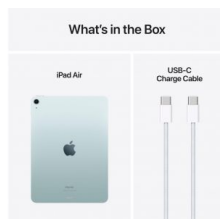

Apple Pencil Pro. Next-level creativity.