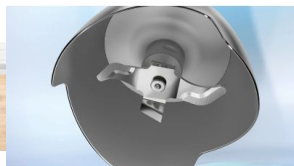

MSM4W420 Serie 4 Staafmixer ErgoMaster 800 W Wit, Zwart grijs - BOSCH

motoreenheid en essentiële componenten. Dit constructieprincipe draagt bij aan meer duurzaamheid.

Eenvoudige ontgrendeling voor veilig gebruik. Het eenvoudige ontgrendelmechanisme treedt alleen in werking als je de ErgoMaster stevig in de hand houdt en is ontworpen voor bediening met één hand. Het slot is in de bedieningshendel geïntegreerd en kan gemakkelijk met de wijsvinger of duim worden ontgrendeld. Eenmaal ontgrendeld wordt de snelheid aangepast door druk op de bedieningshendel uit te oefenen.