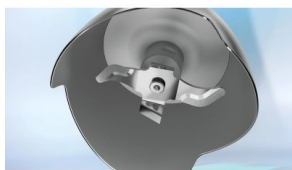

MSM4W420 Serie 4 Staafmixer ErgoMaster 800 W Wit, Zwart grijs - BOSCH

motoreenheid en essentiële componenten. Dit constructieprincipe draagt bij aan meer duurzaamheid.

Eenvoudige ontgrendeling voor veilig gebruik. Het eenvoudige ontgrendelmechanisme treedt alleen in werking als je de ErgoMaster stevig in de hand houdt en is ontworpen voor bediening met één hand. Het slot is in de bedieningshendel geïntegreerd en kan gemakkelijk met de wijsvinger of duim worden ontgrendeld. Eenmaal ontgrendeld wordt de snelheid aangepast door druk op de bedieningshendel uit te oefenen.