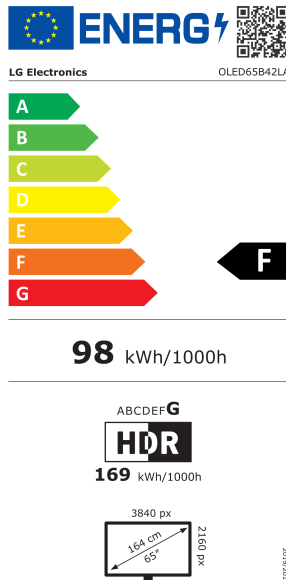

65 Inch OLED B4 4K Smart TV OLED65B4 - LG ELECTRONICS

€ **1899,-**

65 Inch OLED B4 4K Smart TV OLED65B4
OLED65B42LA
LG ELECTRONICS - Televisie

Een meesterwerk dat op basis van jarenlange ervaring is geperfectioneerd

Wi-Fi : **✓**
Bluetooth-versie : **5.1**
Wi-Fi-standaarden : **Wi-Fi 802.11ac (Wi-Fi 5)**
Bluetooth : **✓**

Energieverbruik

65 Inch OLED B4 4K Smart TV OLED65B4 - LG ELECTRONICS

Jarenlange innovatie kan niet zomaar worden geïmiteerd. De toonaangevende, unieke, op maat gemaakte alpha-chipset van OLED zorgt voor een ongeëvenaarde kijkervaring.

Verbluffend realisme met unieke charme

Energieklasse :	F
Energieverbruik in HDR-modus per 1000u :	169 kWh
Energieverbruik in SDR-modus per 1000u :	98 kWh

Processor

Processor :	α8 AI Processor 4K
-------------	---------------------------

Scherm

Beelddiagonaal (inch) :	65 inch
Beelddiagonaal (cm) :	164 cm
Schermmresolutie :	3840 x 2160 (Ultra HD 4K) pixels
HDR-formaten :	Dolby Vision, HLG, HDR10

Aansluitingen

HDMI Audio Return Channel (ARC) :	eARC
Aantal USB-poorten :	2
Aantal HDMI-ingangen :	4