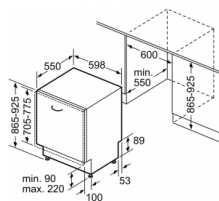

Aanduiding resttijd : ✔

Bovenkorf in de hoogte verstelbaar : ✔

Eindsignaal programma : ✔

Fysieke kenmerken

Nishoogte (minimaal) : **86,5 cm**

Nishoogte (maximaal) : **92,5 cm**

Nisdiepte (minimaal) : **55 cm**

Nisbreedte (minimaal) : **60 cm**

Breedte : **59 cm**

Hoogte : **86,5 cm**

Diepte : **55 cm**

Eco label

Betaalbaar met ecocheques : **Nee**

SX63HX10TE - SIEMENS