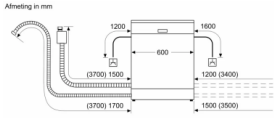

Aanduiding resttijd : 

Bovenkorf in de hoogte verstelbaar : 

Eindsignaal programma : 

Fysieke kenmerken

Nishoogte (minimaal) : **86,5 cm**

Nishoogte (maximaal) : **92,5 cm**

Nisdiepte (minimaal) : **55 cm**

Nisbreedte (minimaal) : **60 cm**

Breedte : **59,8 cm**

Hoogte : **86,5 cm**

Diepte : **55 cm**

Eco label

Betaalbaar met ecocheques : **Neen**

SX63HX10TE - SIEMENS

^ stopcontact
() Waarde met verlengingsset