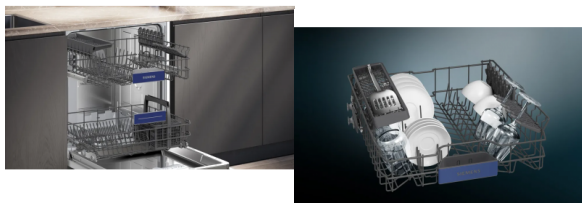

SX63HX10TE - SIEMENS

- varioSpeed Plus - Was en droog uw vaat tot drie keer sneller.
- infoLight projecteert een blauwe stip op de keukenvloer zolang het afwasprogramma bezig is.
- Home Connect - Blijf overal in contact met uw slimme vaatwasser.
- Favourite-knop - Vind sneller uw favoriete vaatwasprogramma's.
- Programma's Downloaden - Houd je Home Connect-afwasmachine up-to-date.

Aanduiding resttijd :

Bovenkorf in de hoogte verstelbaar :

Eindsignaal programma :

Fysieke kenmerken

Nishoogte (minimaal) : **86,5 cm**

Nishoogte (maximaal) : **92,5 cm**

Nisdiepte (minimaal) : **55 cm**

Nisbreedte (minimaal) : **60 cm**

Breedte : **59,8 cm**

Hoogte : **86,5 cm**

Diepte : **55 cm**

Eco label

Betaalbaar met ecocheques : **Neen**