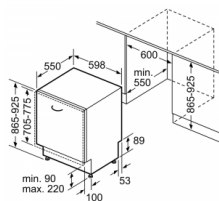

Aanduiding resttijd : 

Bovenkorf in de hoogte verstelbaar : 

Eindsignaal programma : 

Fysieke kenmerken

Nishoogte (minimaal) : **86,5 cm**

Nishoogte (maximaal) : **92,5 cm**

Nisdiepte (minimaal) : **55 cm**

Nisbreedte (minimaal) : **60 cm**

Breedte : **59,8 cm**

Hoogte : **86,5 cm**

Diepte : **55 cm**

Eco label

Betaalbaar met ecocheques : **Neen**

SX63HX10TE - SIEMENS

^ stopcontact
() Waarde met verlengingsset