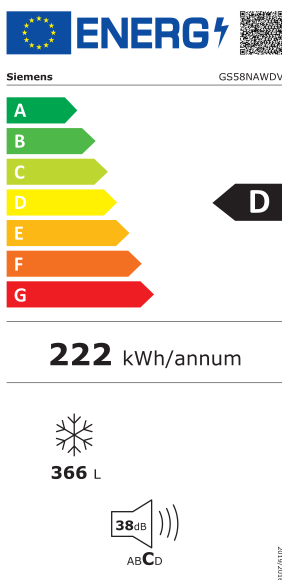

GS58NAWDV

GS58NAWDV
SIEMENS - Diepvriezer vrijstaand

SIEMENS

EIGENSCHAPPEN:

Algemeen

Type diepvriezer **Vrijstaande vriezer**

Energieverbruik

Geluidsniveau : **38 dB(A)**

Energieklasse : **D**

Geluidsniveau-klasse **C**

Jaarlijks elektrisch verbruik : **222 kWh**

Vriezen

Netto inhoud diepvriezer **366 Liter**

No Frost : **✓**

Super invriezen : **✓**

Bewaartijd bij stroomuitval : **12 uur**

Veiligheid

Alarm bij geopende deur : **✓**

Fysieke kenmerken

Houdt je vriezer ijsvrij.

Niets dan voordelen, je kan je vriezer nu energiezuinig ijsvrij houden. De noFrost-technologie onttrekt vocht