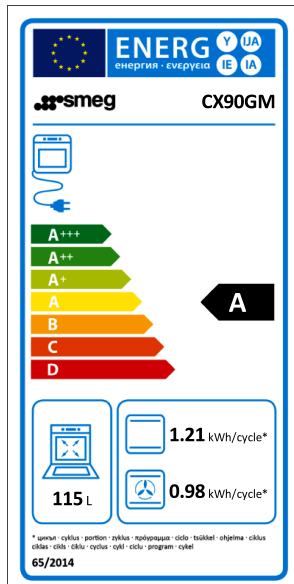

CX90GM - SMEG

€ **1899,-**

more info on website

8017709328900

CX90GM
CX90GM
SMEG - Fornois

smeg

Arm/rijk gas informatie

Momenteel verbruikt ongeveer de helft van al de Belgische gasverbruikers arm gas. Dit gas wordt

EIGENSCHAPPEN:

Algemeen

Fornuistype	Elektrisch
Type kookplaat	Gas
Inhoud ovenruimte	115 Liter
Verwarmingswijze	Grill

Energieverbruik

Energieklasse :	A
Elektrisch verbruik per cyclus (conventioneel)	1,21 kWh
Elektrisch verbruik per cyclus (hetelucht)	0,98 kWh

Kookplaatkenmerken

Aantal kookzones	5
------------------	----------

Ovenkenmerken

Aantal ovens	1
--------------	----------

CX90GM - SMEG

geïmporteerd uit Nederland, echter zijn deze gasreserves aan het afnemen en verkiezen zij om de export van dat gas te stoppen tegen 2030. Dan schakelen deze gebruikers over naar rijk gas.

Minimale oventemperatuur	50 °C
Maximale oventemperatuur	260 °C
Brandstof oven 1	Elektrisch
Aantal ovenfuncties	5

Fysieke kenmerken

Breedte	90 cm
Kleur	Zwart, Zilver
Materiaal	Roestvrij staal (RVS)
Diepte	60 cm
Hoogte	90 cm
Aansluitwaarde :	3200 W