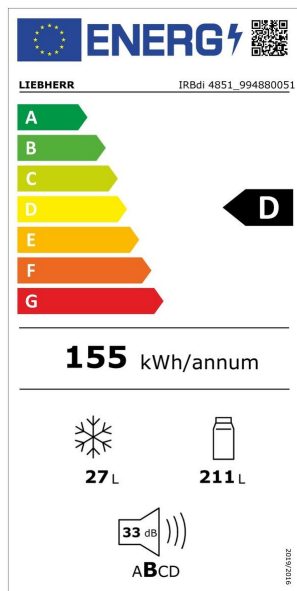

IRBdi 4851-22 - LIEBHERR

€ **2199,-**

more info on website

4016803113553

IRBdi 4851-22

IRBdi 4851-22
LIEBHERR - Koelkast inbouw

LIEBHERR

EIGENSCHAPPEN:

Algemeen

Totale netto inhoud	238 Liter
Vriesgedeelte	✓
Type koelkast	Eéndeurskoelkast met vriesvak

Energieverbruik

Geluidsniveau :	33 dB(A)
Energieklasse :	D
Geluidsniveau-klasse	B
Jaarlijks elektrisch verbruik :	155 kWh