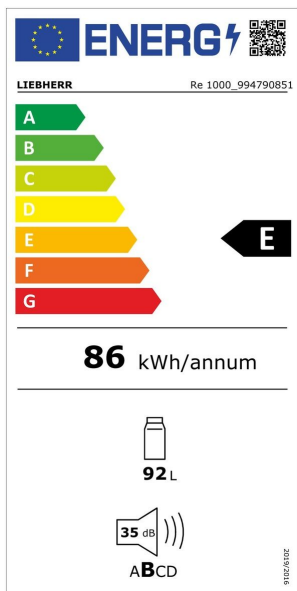

Extra small
Deze compacte barmodel koeler is 55 cm breed en slechts 68 cm hoog. Maar ondanks zijn geringe

Algemeen

Totale netto inhoud **92 Liter**

Energieverbruik

Geluidsniveau : **35 dB(A)**

Energieklasse : **E**

Geluidsniveau-klasse **B**

Jaarlijks elektrisch verbruik : **86 kWh**

Koelen

Totale netto inhoud koelkast **92 Liter**

Veiligheid

Alarm bij geopende deur : **✓**

Fysieke kenmerken

Hoogte **68 cm**

Breedte **55 cm**

Omkeerbare deur : **✓**

Re 1000-20 - LIEBHERR

formaat biedt dit model voldoende ruimte en flexibeleit. De verstelbare GlassLine draagplateaus zijn belastbaar tot 35 kg en ook uitneembaar bij een deuropening van 90°. Alle interieuronderdelen zijn geschikt voor de vaatwasmachine. Het bedieningspaneel met tiptoetsbediening bevindt zich in de koelkast en is eenvoudig te bedienen. Mocht de deur per ongeluk niet goed zijn gesloten, dan klinkt het akoestisch deuralarm. De kastbrede groente- en fruitlade biedt voldoende ruimte voor uw verse levensmiddelen

Kleur	Wit
Materiaal	Staal
Diepte	60,7 cm
Klimaatklasse :	SN (10-32°C), T (16-43°C)
Eco label	
Betaalbaar met ecocheques	Neen