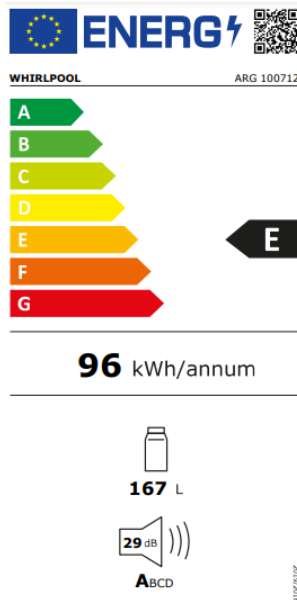

ARG 100712 - WHIRLPOOL

€ **729,99**

more info on website

8003437052859

ARG 100712

ARG 100712
WHIRLPOOL - Koelkast inbouw

EIGENSCHAPPEN:

Algemeen

Totale netto inhoud	167 Liter
Vriesgedeelte	—
Type koelkast	Eéndeurskoelkast zonder vriesvak

Energieverbruik

Energieklasse :	E
Geluidsniveau :	29 dB(A)
Geluidsniveau-klasse	A
Jaarlijks elektrisch verbruik :	96 kWh

Koelen

Vershoudzone of -lade :	✓
Totale netto inhoud koelkast	167 Liter
Super koelen :	✓

Kenmerken van deze Whirlpool inbouwkoelkast:
speciaal flessenrek. 6TH SENSE sensoren verlagen automatisch de temperatuur wanneer u nieuw

ARG 100712 - WHIRLPOOL

voedsel in het apparaat plaatst, voor een lager energieverbruik.

Fysiske kenmerken

Nishoogte (minimaal) :	102.6 cm
Hoogte	102.1 cm
Nisbreedte (minimaal) :	56 cm
Diepte	54.5 cm
Nisdiepte (minimaal) :	55 cm
Breedte	54 cm