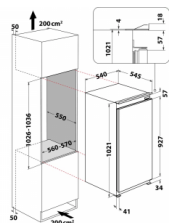

Koelen

Vershoudzone of -lade :	✓
Totale netto inhoud koelkast	167 Liter
Super koelen :	✓

Kenmerken van deze Whirlpool inbouwkoelkast:
speciaal flessenrek. 6TH SENSE sensoren verlagen automatisch de temperatuur wanneer u nieuw

ARG 100712 - WHIRLPOOL

voedsel in het apparaat plaatst, voor een lager energieverbruik.

Fysiske kenmerken

Nishoogte (minimaal) :	102.6 cm
Hoogte	102.1 cm
Nisbreedte (minimaal) :	56 cm
Diepte	54.5 cm
Nisdiepte (minimaal) :	55 cm
Breedte	54 cm