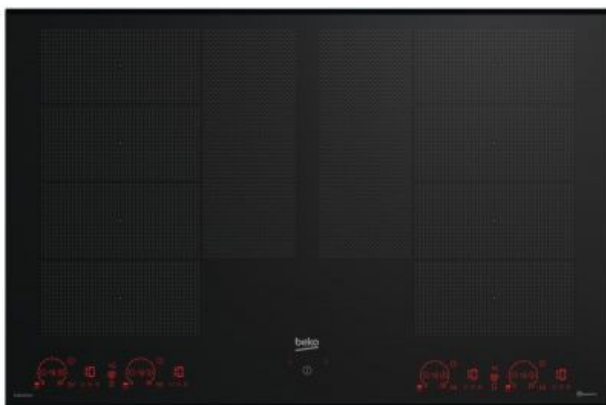

HII88810NTI - BEKO

€ **999,99**

more info on website

8690842412042

HII88810NTI
HII88810NTI
8690842412042
BEKO - Kookplaat

PRODUCTBESCHRIJVING

90 cm Inductiekookplaat 8 inductie - 2 flexi - 2 uitbreidbare + Wifi

HII88810NTI - BEKO

EIGENSCHAPPEN

Algemeen		Gebruiksgemak	
Type kookplaat	Inductie	Koppeling met app	✓
Functies		Kookpot/pan detectie	✓
Pauze	✓	Akoestisch signaal	✓
Timerfunctie	✓	Aanduiding restwarmte	✓
Kookplaatkenmerken		Veiligheid	
Aantal kookzones	8	Controlelampje Aan	✓
Booster-functies	✓	Automatische uitschakeling	✓
Uitrusting		Overkookbeveiliging	✓
Kerntemperatuursensor	✓	Kinderbeveiliging	✓
Bediening		Fysieke kenmerken	
Communicatie tussen dampkap en kookplaat	✓	Breedte	104 cm
Knop Aan/Uit	✓	Aansluitwaarde	10800 W
Type bediening	DirekTouch	Gewicht	21.4 kg
		Nisbreedte (minimaal)	88 cm
		Kleur	Zwart
		Minimale hoogte	17 cm
		Nisdiepte (minimaal)	49 cm
		Hoogte	5.4 cm
		Diepte	51 cm
		Maximale hoogte	17 m
		Eco label	
		Betaalbaar met ecocheques	Neen