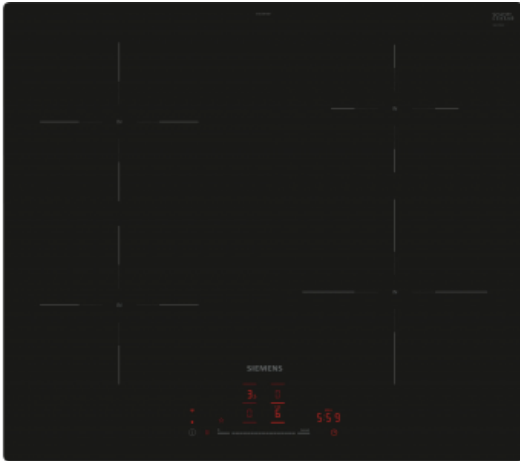

EH61RHEB1E iQ100 Inductiekookplaat 60 cm Zwart, opbouwmontage zonder rand - SIEMENS

€ 829,-

more info on website

4242003935248

EH61RHEB1E iQ100 Inductiekookplaat 60 cm Zwart, opbouwmontage zonder rand

EH61RHEB1E
4242003935248
SIEMENS - Kookplaat

EH61RHEB1E iQ100 Inductiekookplaat 60 cm Zwart, opbouwmontage zonder rand - SIEMENS

EIGENSCHAPPEN

Algemeen		Veiligheid	
Type kookplaat	Inductie	Kinderbeveiliging	✓
Inbouwwijze	Opbouw	Fysieke kenmerken	
Functies		Breedte	60 cm
Pauze	✓	Aansluitwaarde	7400 W
Timerfunctie	✓	Nisbreedte (minimaal)	56 cm
Kookplaatkenmerken		Kleur	Zwart
Aantal kookzones	4	Afwerking rand	Afgerond
Gebruiksgemak		Nisdiepte (minimaal)	5.1 cm
Koppeling met app	✓	Nishoogte (minimaal)	49 cm
		Hoogte	5 cm
		Materiaal	CRISTALLIN
		Diepte	52.2 cm
		Eco label	
		Betaalbaar met ecocheques	Neen