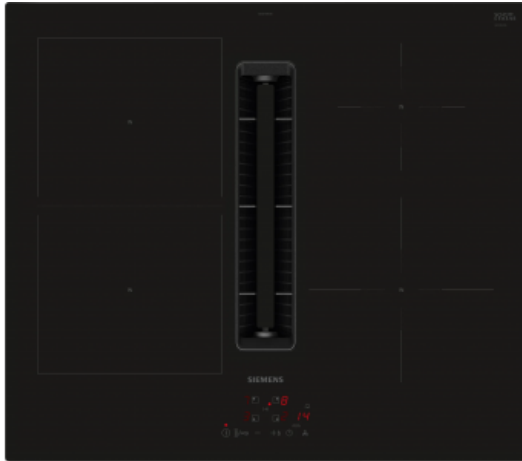

ED611BS16E - SIEMENS