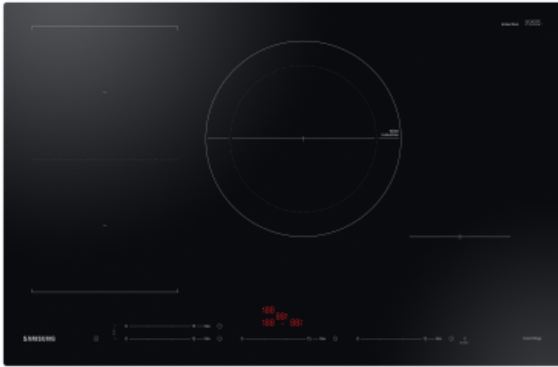

NZ84C5047FK 80cm Inductiekookplaat met Dual Ring - SAMSUNG

€ **999,-**

more info on website

8806094958959

NZ84C5047FK 80cm Inductiekookplaat met Dual Ring

NZ84C5047FK/U1
8806094958959
SAMSUNG - Kookplaat

SAMSUNG

NZ84C5047FK 80cm Inductiekookplaat met Dual Ring - SAMSUNG

EIGENSCHAPPEN

Algemeen		Veiligheid	
Type kookplaat	Inductie	Oververhittingsbeveiliging	✓
Inbouwwijze	Inbouw	Automatische uitschakeling	✓
Kookplaatkenmerken		Kinderbeveiliging	✓
Aantal kookzones	4	Fysieke kenmerken	
Booster-functies	✓	Breedte	80 cm
Bediening		Gewicht	17.2 g
Knop Aan/Uit	✓	Kleur	Zwart
Type bediening	Direct Slide Control	Hoogte	4.8 cm
Gebruiksgemak		Diepte	52 cm
Koppeling met app	✓	Stroom	
Kookpot/pan detectie	✓	Vermogen	7.4 kW
Aanduiding restwarmte	✓	Eco label	
		Betaalbaar met ecocheques	Neen