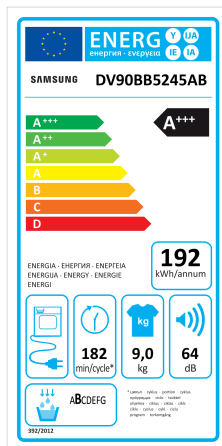

Programma's

ERP LABEL ENERGY
(DRYER CONDENSER TYPE)

9KG - WARMTEPOMP DROGER - ENERGIELABEL A+++
- RACK DRY - HYGIENE PROGRAMMA - AIR REFRESH -