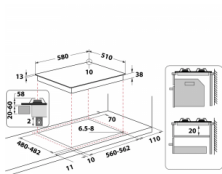

TGML 650 IX - WHIRLPOOL

Kleur	Grijs, Zilver
Afwerking rand	RVS
Hoogte	3.8 cm
Materiaal	Roestvrij staal (RVS)
Diepte	51 cm

Eco label

Betaalbaar met ecocheques **Nee**