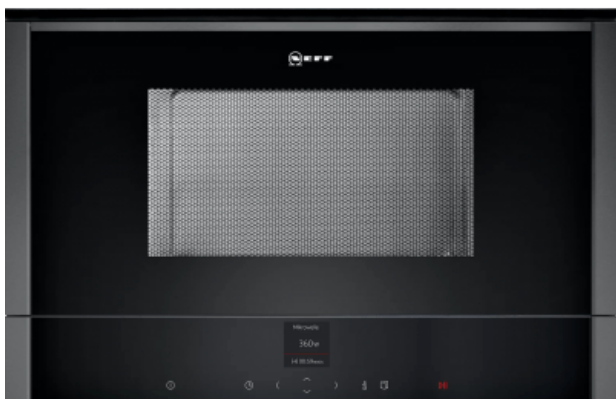

C17WR01G0 - NEFF

€ **999,99**

more info on website

4242004254379

C17WR01G0

C17WR01G0

4242004254379

NEFF - Microgolfoven inbouw

PRODUCTBESCHRIJVING

38 cm, 900 W, 7 auto progr., 21 L, LED-verl., scharnieren rechts Inbouw microgolfoven voor in de bovenkast Zijdelings openende scharnierdeur - een slimme oplossing voor installatie op hoogte Shift Control - een snelle navigatie door de menu's en eenvoudige bediening dankzij het TFT-display. Automatische programma's - jouw keukenhulp met exact de juiste standaardinstellingen Ledlampjes - heldere verlichting precies waar dit nodig is TFT-display met ShiftControl Je gerechten onder controle krijgen lukt eenvoudig via ons TFT-display met Shift Control. Het bedieningspaneel laat je vlot van het ene menu naar het andere gaan. Een simpele aanraking volstaat om te zien of de oven heet genoeg is voor die kipsaté, welke bakwijze geselecteerd is, of hoe lang het nog duurt voor de eend gaar is. En het kleurendisplay maakt het ook visueel makkelijk. Automatische programma's: Geniet van eenvoudig kookplezier zoals jij dat wenst Weet je niet zeker hoe lang biscuit, rosbief of lasagne in de oven moet? Met onze automatische programma's liggen veel gerechten aan je vingertoppen. Selecteer gewoon je gerecht, bevestig en druk op start. De oven doet de rest. Een praktisch gemak dat bakken nog prettiger maakt.

C17WR01G0 - NEFF

EIGENSCHAPPEN

Microgolfkenmerken		Fysieke kenmerken	
Vermogen microgolf	900 W	Nishoogte (minimaal)	36.2 cm
Aantal vermogensstanden microgolf	5	Inhoud	21 Liter
Ovenkenmerken		Kleur	Grijs
Ontdooifunctie		Nisdiepte (minimaal)	30 cm
Bediening		Hoogte	38.2 cm
Automatische programma's	7	Breedte	59.4 cm
		Diepte	32 cm
		Nisbreedte (minimaal)	56 cm
		Aansluitwaarde	1222 W
Eco label			
		Betaalbaar met ecocheques	Neen