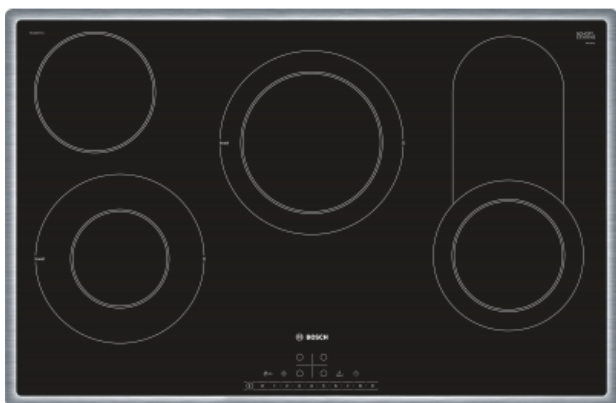

PKC845FP1D - BOSCH

€ **859,-**

more info on website

4242002953083

PKC845FP1D

PKC845FP1D
4242002953083
BOSCH - Kookplaat

PRODUCTBESCHRIJVING

De vitrokeramische kookplaat: maakt koken en schoonmaken bijzonder eenvoudig. DirectSelect: Directe, eenvoudige selectie van de gewenste kookzone, vermogen en extra functies. Gemakkelijk te begrijpen, nog gemakkelijker te gebruiken. Dankzij het intuïtieve bedieningspaneel, kunt u de kookplaten selecteren en de specifieke vermogensstand instellen die u wilt - direct en snel. DirectSelect is ook voorzien van een praktisch energieverbruikdisplay, evenals QuickStart en ReStart functies.

PKC845FP1D - BOSCH

EIGENSCHAPPEN

Algemeen		Fysieke kenmerken	
Type kookplaat	Elektrisch	Breedte	79 cm
Functies		Aansluitwaarde	9300 W
Timerfunctie	✓	Nisbreedte (minimaal)	78 cm
Kookplaatkenmerken		Kleur	Zwart
Aantal kookzones	4	Nisdiepte (minimaal)	4.8 cm
Variabele kookzones	✓	Nishoogte (minimaal)	50 cm
		Hoogte	4.8 cm
		Materiaal	Keramiek (aardewerk), CRISTALLIN
		Diepte	51.7 cm
Eco label			
		Betaalbaar met ecocheques	Neen