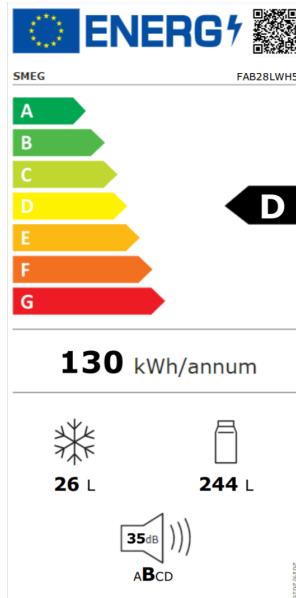

## Jaren '50 Koelkast/vriesvak 244L+26L scharnieren links wit - SMEG

€ **1299,-**

**Jaren '50 Koelkast/vriesvak 244L+26L  
scharnieren links wit**  
FAB28LWH5  
SMEG - Koelkast vrijstaand

Koelkast/vriesvak - 244L + 26L - energieklassen D -  
jaren '50 - scharnieren links - wit

#### Energieverbruik

Energieklasse :	<b>D</b>
Geluidsniveau :	<b>35 dB(A)</b>
Geluidsniveau-klasse	<b>B</b>
Jaarlijks elektrisch verbruik :	<b>130 kWh</b>

### Fysieke kenmerken

Hoogte **153 cm**  
Breedte **60,1 cm**  
Omkeerbare deur : —  
Ingebouwde LED verlichting **✓**  
Kleur **Wit**  
Aansluiting op waterleiding : —  
Extern display —  
Aantal diepvriesvakken **1**