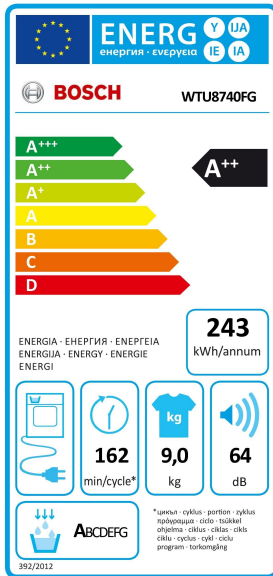

EIGENSCHAPPEN: