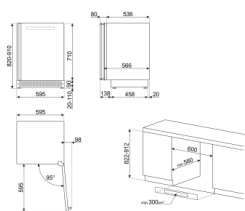

CVI338LX3 - SMEG

Temperatuurbereik **5-20 °C**

Gebruiksgemak

Legniveaus op telescooprails **3**

Aantal leg niveaus : **5**

Veiligheid

Kinderbeveiliging : **✓**

Alarm bij geopende deur : **✓**

Fysieke kenmerken

Inbouwhoogte **82,2 - 91,2 cm**

Nisdiepte (minimaal) : **58 cm**

Materiaal **GEHARD GLAS,
Roestvrij staal
(RVS)**

Omkeerbare deur : **—**

Kleur **Grijs**

Nisbreedte (minimaal) : **60 cm**

Glazen deur **✓**

Ingebouwde LED verlichting **✓**

Diepte **56,6 cm**

Breedte **59 cm**

Hoogte **82,5 cm**

Materiaal legniveaus **Hout**

Klimaatklasse : **N (16-32°C),
SN (10-32°C),
ST (16-38°C)**

Eco label

Betaalbaar met ecocheques **Neen**