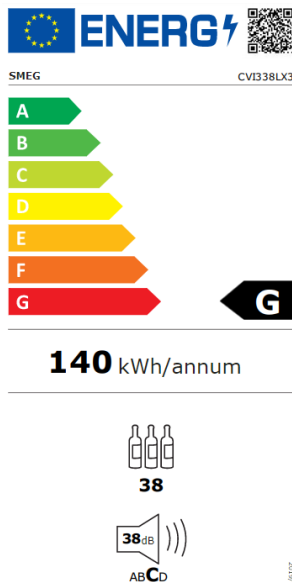

CVI338LX3 - SMEG

€ **3099,-**

more info on website

8017709293932

CVI338LX3
CVI338LX3
SMEG - Wijnkast inbouw

smeg

Wijnklimaatkast - 103 liter - 82-87 cm - energielasse
F - scharnieren links - inox/zwart glas

EIGENSCHAPPEN:

Algemeen

Aantal flessen (0,75 L) :	38
Type inbouw	Onderbouw
Type wijnkast	Wijnklimaatkast
Totale netto inhoud	114 Liter

Energieverbruik

Energieklasse :	G
Jaarlijks elektrisch verbruik :	140 kWh
Geluidsniveau-klasse	C
Geluidsniveau :	38 dB(A)

Filtering

Actieve koolstoffilter : **✓**

Koelen

Aantal aparte
temperatuurzones : **2**

CVI338LX3 - SMEG

Temperatuurbereik **5-20 °C**

Gebruiksgemak

Legniveaus op telescooprails **3**

Materiaal legniveaus **Hout**

Klimaatklasse : **N (16-32°C),
SN (10-32°C),
ST (16-38°C)**

Eco label

Betaalbaar met ecocheques **Neen**