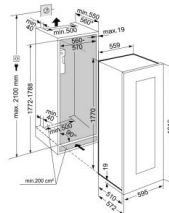

EWTgw 3583-21 - LIEBHERR

kan in hetzelfde materiaal als de keuken worden uitgevoerd. Ook kan er worden gekozen voor een RVS paneel voor een tijdloze en professionele look.

LED verlichting

In de Vinidor serie is iedere temperatuurzone uitgerust met LED's die bovenin het interieur en onder de tussenplateaus zijn geïntegreerd. Hiermee wordt het interieur gelijkmatig verlicht en kunnen wijnen dankzij de minimale warmteafgifte van LED's ook voor langere tijd verlicht worden gepresenteerd.

Inclusief zacht sluiten garantie

De SoftSystem deursluiting biedt unieke voordelen. Het SoftSystem dempt de beweging bij het sluiten. Zelfs met volle handen is een klein zetje voldoende om de deur of het deksel zachtjes te laten sluiten.

Temperatuurbereik **5-20 °C**

Uitrusting

Met slot : —

Bediening

Bediening op afstand —

Gebruiksgemak

Met scherm **✓**

Legniveaus op telescooprails **8**

Aantal leg niveaus : **10**

Glazen legniveaus —

Veiligheid

Kinderbeveiliging : **✓**

Alarm bij geopende deur : **✓**

Fysieke kenmerken

Inbouwhoogte **177,5 cm**

Nisdiepte (minimaal) : **55 cm**

Omkeerbare deur : **✓**

Kleur **Wit,
Transparant**

Nisbreedte (minimaal) : **56 cm**

Glazen deur **✓**

Ingebouwde LED verlichting **✓**

Diepte **57,2 cm**

Breedte **59 cm**

Hoogte **177 cm**

Materiaal legniveaus **Hout**

Klimaatklasse : **SN (10-32°C)**

Eco label

Betaalbaar met ecocheques **Neen**