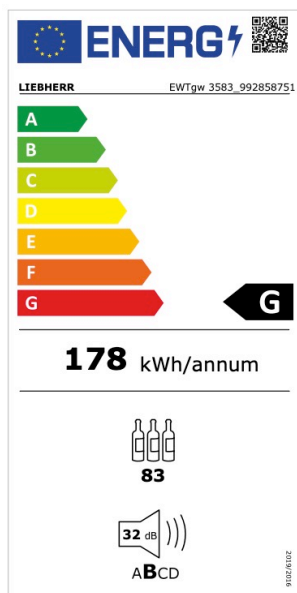

EWTgw 3583-21 - LIEBHERR

€ **4699,-**

more info on website

9005382234150

EWTgw 3583-21

EWTgw 3583-21
LIEBHERR - Wijnkast inbouw

LIEBHERR

EIGENSCHAPPEN:

Algemeen

Aantal flessen (0,75 L) :	83
Type inbouw	Inbouw
Type wijnkast	Wijnbewaarkast
Totale netto inhoud	271 Liter

Energieverbruik

Energieklasse :	G
Jaarlijks elektrisch verbruik :	178 kWh
Geluidsniveau-klasse	B
Geluidsniveau :	32 dB(A)

Omkeerbare deur : **✓**

Kleur **Wit,
Transparant**

Nisbreedte (minimaal) : **56 cm**

Glazen deur **✓**

Ingebouwde LED verlichting **✓**

Diepte **57,2 cm**

Breedte **59 cm**

Hoogte **177 cm**

Materiaal legniveaus **Hout**

Klimaatklasse : **SN (10-32°C)**

Eco label

Betaalbaar met ecocheques **Neen**