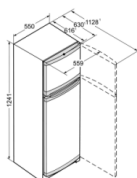

CT 2131-21 - LIEBHERR

glasplateau in het vriesvak, kastbrede groentelade en verstelbare deurvakken.

LED verlichting

LED verlichting is energiezuinig, heeft een zeer lange levensduur en een minimale warmteafgifte.

Daarnaast is voor LED-technologie weinig ruimte nodig waardoor de verlichting plaatsbesparend in het interieur kan worden geïntegreerd.

Slimmer vriezen en ontdooien

SmartFrost staat voor makkelijk reinigen en sneller ontdooien, betere invriescapaciteit en meer flexibiliteit dankzij VarioSpace.

Waterdispenser :	—
Ijsblokjesmaker	—
Minibar	—
Wijngedeelte	—

Vriezen

No Frost :	—
Netto inhoud diepvriezer	44 Liter
Super invriezen :	—
Bewaartijd bij stroomuitval :	22 uur
Invriescapaciteit :	4 kg/24u

Waterreservoir

Voorzien van waterfilter	—

Bediening

Bediening op afstand	—

Gebruiksgemak

Zachte sluiting	—

Veiligheid

Alarm bij geopende deur :	—

Fysieke kenmerken

Hoogte	124 cm
Breedte	55 cm
Omkeerbare deur :	✓
Ingebouwde LED verlichting	✓
Kleur	Wit
Aansluiting op waterleiding :	—
Extern display	—
Aantal diepvriesvakken	2
Diepte	63 cm
Klimaatklasse :	N (16-32°C), SN (10-32°C), ST (16-38°C), T (16-43°C)

Eco label