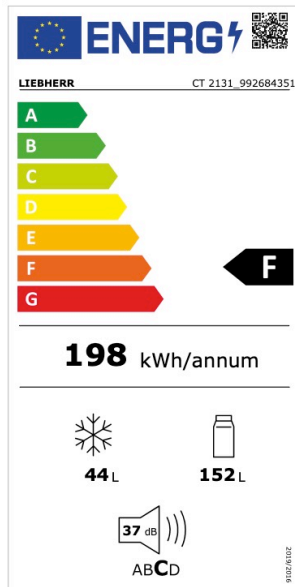

CT 2131-21 - LIEBHERR

€ **499,-**

more info on website

4016803058939

CT 2131-21

CT 2131-21
LIEBHERR - Koelkast vrijstaand

LIEBHERR

EIGENSCHAPPEN:

Algemeen

Totale netto inhoud	196 Liter
Vriesgedeelte	✓
Type koelkast	Tweedeurs koelkast (vriesvak bovenaan)

Energieverbruik

Geluidsniveau :	37 dB(A)
Energieklasse :	F
Geluidsniveau-klasse	C
Jaarlijks elektrisch verbruik :	198 kWh

Koelen

Totale netto inhoud koelkast	152 Liter
Vershoudzone of -lade :	—
Super koelen :	—

Uitrusting

De Liebherr CT 2131 is een A++ dubbeldeurs koelkast van 55 cm breed. Compact van afmetingen, maar met handige voordelen: LED verlichting, uitneembaar

Fysieke kenmerken

Hoogte	124 cm
Breedte	55 cm
Omkeerbare deur :	✓
Ingebouwde LED verlichting	✓
Kleur	Wit
Aansluiting op waterleiding :	—
Extern display	—
Aantal diepvriesvakken	2
Diepte	63 cm
Klimaatklasse :	N (16-32°C), SN (10-32°C), ST (16-38°C), T (16-43°C)