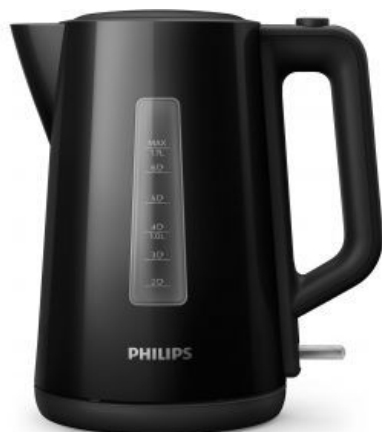

## HD9318/20 3000 serie Waterkoker 1,7L Zwart - PHILIPS

€ **29,99**

more info on website

8710103941040

### HD9318/20 3000 serie Waterkoker 1,7L Zwart

HD9318/20  
8710103941040  
PHILIPS - Waterkoker

**PHILIPS**

## PRODUCTBESCHRIJVING

Geniet snel van warme dranken De nieuwe Philips-waterkoker heeft een capaciteit van 1,7 l, een deksel dat automatisch opengaat en een indicatielampje. Zo maakt u eenvoudig en snel uw favoriete drankje. Geniet snel van warme dranken Capaciteit van 1,7 l is ideaal, ook voor gezinnen 1,7 l Veerdeksel Indicatielampje Plat verwarmingselement voor snel koken Een verborgen, roestvrijstalen verwarmingselement zorgt voor snel koken en eenvoudig schoonmaken. Meervoudig veiligheidssysteem tegen droogkoken Meervoudig veiligheidssysteem tegen droogkoken, met automatische uitschakelfunctie als het water klaar is. Indicatielampje brandt als de koker is ingeschakeld Stijlvol indicatielampje in de aan-uitknop brandt als de waterkoker ingeschakeld is. Eenvoudig afleesbare waterniveau-indicator Het waterniveau is eenvoudig af te lezen met een indicator aan één zijde van de waterkoker. Dankzij de kopjesaanduiding hebt u altijd de goede hoeveelheid water Zo wordt verzekerd dat de consument precies genoeg water kookt. Hierdoor kan energie en water worden bespaard, wat bijdraagt aan een beter milieu. Veerdeksel en een grote opening voor schoonmaken Een deksel met drukknop opent soepel met één druk op de knop en voorkomt contact met stoom. De grote opening maakt schoonmaken eenvoudiger. Eenvoudig bijvullen via deksel of tuit De waterkoker kan worden gevuld via de tuit of door het veerdeksel te openen. Snoerloze waterkoker met draaivoet van 360° De snoerloze waterkoker staat op een draaivoet van 360° voor eenvoudig optillen en terugzetten. Snoerwikkelaar voor aanpassing en extra opberggemak Het snoer kan onder de voet worden gewikkeld, zodat u altijd de juiste lengte hebt in elke keuken en het eenvoudig kunt opbergen....