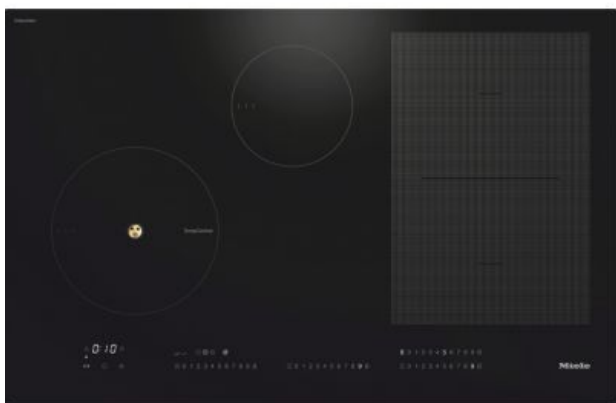

KM 7879 FL - MIELE

€ **3189,-**

more info on website

4002516437673

KM 7879 FL
11515610
4002516437673
MIELE - Kookplaat

Miele

PRODUCTBESCHRIJVING

Inductie kookvlak ; Zwart ; SmartSelect White ; Inductie ; SmartSelect White ; 75 CM ; 4 Zones/1 Kookvlak ; TwinBooster, Warmhouden+, Stop&Go ; Permanente panherkenning ; PowerFlex ; TempControl ; WifiConnect Inductiekookplaat met TempControl voor perfecte braadresultaten Intuïtieve snelle keuze van getallenreeksen – Smart Select White In 752mm breed voor integratie in of plaatsing op het werkblad Kortste aankooktijden – TwinBooster Communicatie met afzuigkap - automatische Con@ctivity-functie Smart-besturing Richt u volledig op wat u wilt koken: met Con@ctivity 3.0 doet uw afzuigkap automatisch het goede. Zodra de kookplaat wordt in- of uitgeschakeld, reageert de afzuigkap vanzelf. De zuigkracht wordt afhankelijk van wat er op de kookplaat gebeurt automatisch aangepast en zorgt zo voor een altijd aangenaam klimaat in de keuken. De apparaten communiceren met elkaar via WiFi. Met Con@ctivity 3.0 integreert u afzuigkap en kookplaat in Miele@home. Eenvoudige bediening met SmartSelect Vermogensstanden en tijden kunt u opvallend simpel en snel instellen met SmartSelect. Elke kookzone wordt bediend via een cijferreeks met gele achtergrondverlichting, die vanuit elke hoek optimaal te lezen is. De timer met drie getallen zijn met SmartSelect erg eenvoudig in te stellen, aangezien de kookwekker en het automatisch uitschakelen apart kunnen worden uitgekozen.