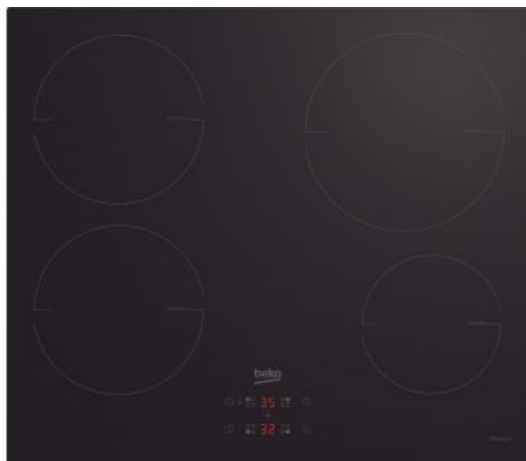

HII64400MT - BEKO

€ **399,99**

more info on website

8690842215575

HII64400MT
HII64400MT
8690842215575
BEKO - Kookplaat

PRODUCTBESCHRIJVING

Inductie kookplaat - 4 zones (2 x 18cm, 1 x 14,5 cm, 1 x 21 cm) - Timer en Booster - 60 cm

HII64400MT - BEKO

EIGENSCHAPPEN

Algemeen		Gebruiksgemak	
Type kookplaat	Inductie	Kookpot/pan detectie	✓
Inbouwwijze	Inbouw	Thermokoppel	—
Functies		Akoestisch signaal	✓
Warmhoudfunctie	—	Aanduiding restwarmte	✓
Timerfunctie	✓	Veiligheid	
Kookplaatkenmerken		Automatische uitschakeling	✓
Aantal kookzones	4	Overkookbeveiliging	✓
Booster-functies	✓	Kinderbeveiliging	✓
Met zone koppeling	—	Fysieke kenmerken	
Variabele kookzones	—	Breedte	58 cm
Uitrusting		Aansluitwaarde	7200 W
Kerntemperatuursensor	—	Gewicht	10.2 g
Bediening		Nisbreedte (minimaal)	56 cm
Communicatie tussen dampkap en kookplaat	—	Kleur	Zwart
Type bediening	Display	Afwerking rand	Recht
		Nisdiepte (minimaal)	49 cm
		Hoogte	5.2 cm
		Materiaal	CRISTALLIN
		Diepte	51 cm
		Eco label	
		Betaalbaar met ecocheques	Neen