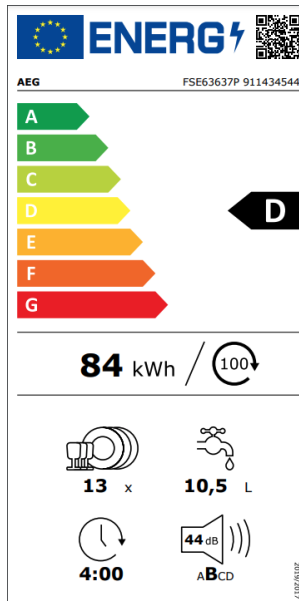

## FSE63637P - AEG

€ **1139,99**

more info on website

7332543671861

**FSE63637P**  
FSE63637P  
AEG - Vaatwasser inbouw

**AEG**

#### Energieverbruik

Energieklasse :	<b>D</b>
Geluidsniveau :	<b>44 dB(A)</b>
Geluidsniveau-klasse	<b>B</b>
Energieverbruik in eco-programma per 100 cycli	<b>84 kWh</b>
Duurtijd eco-programma	<b>4:00</b>
Waterverbruik eco-programma per cyclus	<b>10,5</b>
Jaarlijks elektrisch verbruik :	<b>234 kWh</b>