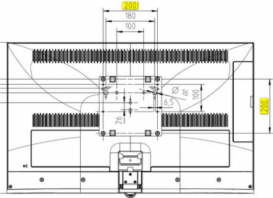

Wall Mount Slim VESA 200 - LOEWE

€ 75,-

more info on website

4011880169516

Wall Mount Slim VESA 200
71389W00
LOEWE - Flatscreensteun

LOEWE.

Wall Mount Slim / VESA Size 200 black

EIGENSCHAPPEN:

Algemeen

Type Flatscreensteun **TV muurbeugel**

Fysieke kenmerken

Kleur **Zilver**

Eco label

Betaalbaar met ecocheques **Neen**