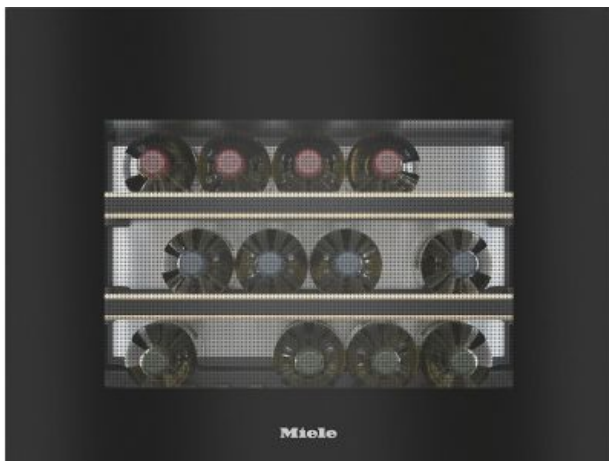

KWT 7112 iG OBSW - MIELE