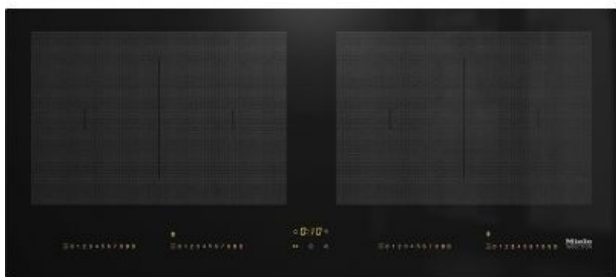

KM 7684 FL - MIELE

€ 2799,-

KM 7684 FL
11167470
4002516437666
MIELE - Kookplaat

Miele

PRODUCTBESCHRIJVING

Losse inductiekookplaat in panoramadesign en met 2 PowerFlex-kookvlakken voor bijzonder comfort. Intuïtieve snelle keuze via een cijferreeks - SmartSelect 4 kookzones incl. 2 krachtige PowerFlex-kookvlakken In 916mm breed voor opliggende of vlakke inbouw Kortste aankooktijden – TwinBooster Communicatie met dampkap - automatische Con@ctivity-functie Smart-bediening Richt u volledig op wat u wilt koken: met Con@ctivity 3.0 doet uw dampkap automatisch wat moet. Zodra de kookplaat wordt in- of uitgeschakeld, reageert de dampkap vanzelf. De zuigkracht wordt afhankelijk van wat er op de kookplaat gebeurt automatisch aangepast - en zorgt zo voor een altijd aangenaam klimaat in de keuken. De toestellen communiceren met elkaar via wifi. Met Con@ctivity 3.0 integreert u dampkap en kookplaat in Miele@home. PowerFlex-inductie Veelzijdig en flexibel: ook grote pannen worden snel en probleemloos verhit. Eenvoudige bediening met SmartSelect Vermogensstanden en tijden kunt u opvallend simpel en snel instellen met SmartSelect. Elke kookzone wordt bediend met een geel oplichtende getallenrij, die vanuit iedere hoek leesbaar is. De timer met drie getallen stelt u met SmartSelect voelbaar comfortabeler in, aangezien de kookwekker en het automatisch uitschakelen apart kunnen worden uitgekozen. Booster-functie voor snelle warmte Voor bijzonder snel koken: met de exclusieve Miele TwinBooster-functie kunt u, als dat nodig is, heet vermogen van twee kookzones bundelen naar één zone. Of u kunt het inductievermogen individueel verdelen - en daarmee nog flexibeler koken. Verbeterd comfort Meer comfort bij het koken: met de Stop & Go-functie kunt u alle kookzones met één druk op de knop op vermogensstand 1 zetten. Zo kunt u de kookplaat korte tijd onbewaakt laten. Dankzij de warmhoudfunctie blijven uw gerechten op serveertemperatuur....