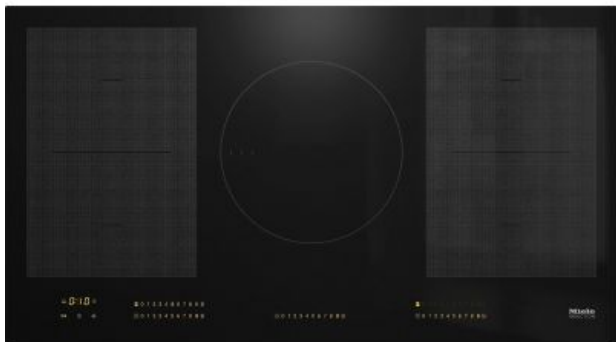

KM 7594 FL - MIELE

€ 2859,-

more info on website

4002516437734

KM 7594 FL
11167460
4002516437734
MIELE - Kookplaat

Miele

PRODUCTBESCHRIJVING

Losse inductiekookplaat met 4 PowerFlex-kookvlakken voor maximaal vermogen Intuïtieve snelle keuze via een cijferreeks - SmartSelect 5 kookzones incl. 4 PowerFlex-kookvlakken en kookzone van 28 cm In 936mm breed voor opliggende of vlakke inbouw Kortste aankooktijden – TwinBooster Communicatie met dampkap - automatische Con@ctivity-functie Smart-bediening Richt u volledig op wat u wilt koken: met Con@ctivity 3.0 doet uw dampkap automatisch wat moet. Zodra de kookplaat wordt in- of uitgeschakeld, reageert de dampkap vanzelf. De zuigkracht wordt afhankelijk van wat er op de kookplaat gebeurt automatisch aangepast – en zorgt zo voor een altijd aangenaam klimaat in de keuken. De toestellen communiceren met elkaar via wifi. Met Con@ctivity 3.0 integreert u dampkap en kookplaat in Miele@home. Eenvoudige bediening met SmartSelect Vermogensstanden en tijden kunt u opvallend simpel en snel instellen met SmartSelect. Elke kookzone wordt bediend met een geel oplichtende getallenrij, die vanuit iedere hoek leesbaar is. De timer met drie getallen stelt u met SmartSelect voelbaar comfortabeler in, aangezien de kookwekker en het automatisch uitschakelen apart kunnen worden uitgekozen. Booster-functie voor snelle warmte Voor bijzonder snel koken: met de exclusieve Miele TwinBooster-functie kunt u, als dat nodig is, heet vermogen van twee kookzones bundelen naar één zone. Of u kunt het inductievermogen individueel verdelen – en daarmee nog flexibeler koken. Verbeterd comfort Meer comfort bij het koken: met de Stop & Go-functie kunt u alle kookzones met één druk op de knop op vermogensstand 1 zetten. Zo kunt u de kookplaat korte tijd onbewaakt laten. Dankzij de warmhoudfunctie blijven uw gerechten op serveertemperatuur. Nog een voordeel: wanneer u de Timer inschakelt, gaat de kookzone na afloop van...