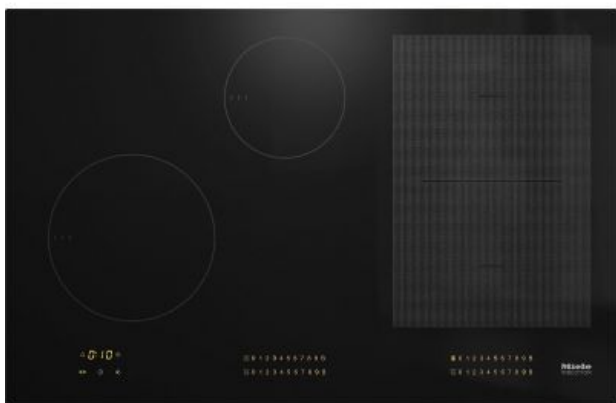

KM 7574 FL - MIELE