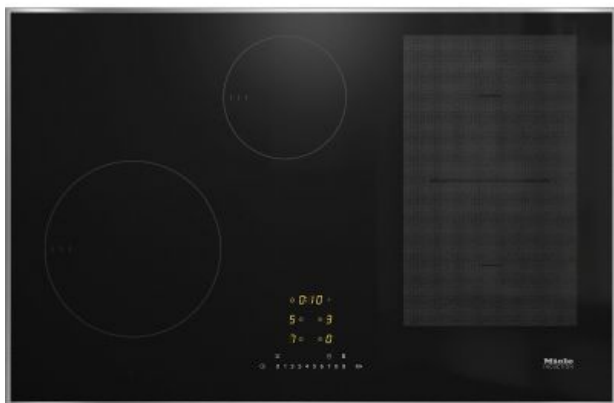

KM 7474 FR - MIELE

€ **1599,-**

more info on website

4002516437642

KM 7474 FR
11167340
4002516437642
MIELE - Kookplaat

Miele

PRODUCTBESCHRIJVING

Losse inductiekookplaat met PowerFlex-kookvlak voor maximaal vermogen Snel kiezen via een getallenreeks - ComfortSelect 4 kookzones incl. 1 krachtig PowerFlex-kookvlak In 806mm breed met roestvrijstalen randlijst voor opliggende inbouw Kortste aankooktijden - TwinBooster Communicatie met dampkap - automatische Con@ctivity-functie Smart-bediening Richt u volledig op wat u wilt koken: met Con@ctivity 3.0 doet uw dampkap automatisch wat moet. Zodra de kookplaat wordt in- of uitgeschakeld, reageert de dampkap vanzelf. De zuigkracht wordt afhankelijk van wat er op de kookplaat gebeurt automatisch aangepast - en zorgt zo voor een altijd aangenaam klimaat in de keuken. De toestellen communiceren met elkaar via wifi. Met Con@ctivity 3.0 integreert u dampkap en kookplaat in Miele@home. ComfortSelect In één oogopslag: alle kookzones en vermogensstanden worden via een centrale getallenreeks geregeld. Booster-functie voor snelle warmte Voor bijzonder snel koken: met de exclusieve Miele TwinBooster-functie kunt u, als dat nodig is, heet vermogen van twee kookzones bundelen naar één zone. Of u kunt het inductievermogen individueel verdelen - en daarmee nog flexibeler koken. Verbeterd comfort Meer comfort bij het koken: met de Stop & Go-functie kunt u alle kookzones met één druk op de knop op vermogensstand 1 zetten. Zo kunt u de kookplaat korte tijd onbewaakt laten. Dankzij de warmhoudfunctie blijven uw gerechten op serveertemperatuur. Nog een voordeel: wanneer u de Timer inschakelt, gaat de kookzone na afloop van de ingestelde tijd automatisch uit. De Recall-functie zorgt dat uw instellingen 10 seconden lang blijven opgeslagen. Pannen klaarzetten en koken maar U hoeft alleen de kookplaat aan te zetten - wanneer er al een pan op een kookzone staat, wordt het bijbehorende...