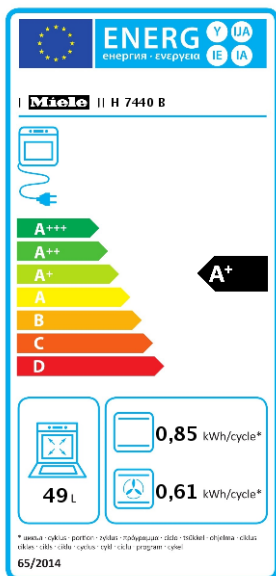

Compacte oven in perfect te combineren design met led-verlichting en PerfectClean.

- Grote display met gewone tekst en

Algemeen

Inhoud ovenruimte	49 Liter
Verwarmingswijze	Multifunctie Hete lucht
Ovenhoogte	45 cm

Energieverbruik

Energieklasse :	A+
Elektrisch verbruik per cyclus (hetelucht)	0,61 kWh
Elektrisch verbruik per cyclus (conventioneel)	0,85 kWh

Onderhoud & Reiniging

Reiniging van de oven :	Katalyse
Ontkalkingsprogramma	—

Ovenkenmerken

Ontdooifunctie	✓