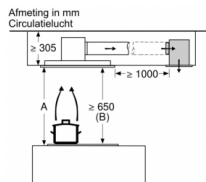

Afmeting in mm