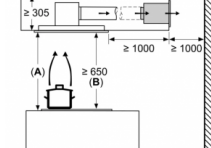

Afmeting in mm

Circulatelucht