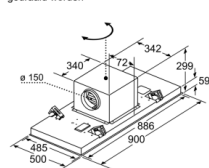

LR97CBS20 - SIEMENS

hangt. Schakelt na 6 minuten automatisch weer terug in de normale stand.

Afzuigcapaciteit

De afzuigcapaciteit van 760 m³/h zorgt voor schone lucht tijdens het koken.

Afmeting in mm

Afmeting in mm

Luchtafvoer