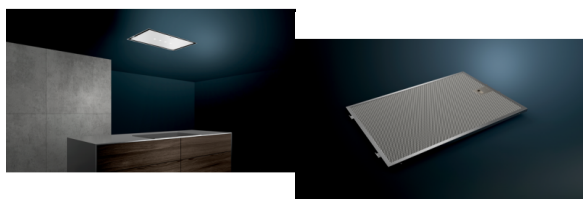

LR97CBS20 - SIEMENS

hangt. Schakelt na 6 minuten automatisch weer terug in de normale stand.

Afzuigcapaciteit

De afzuigcapaciteit van 760 m³/h zorgt voor schone lucht tijdens het koken.

Afmeting in mm

Afmeting in mm

Luchtafvoer

Afmeting in mm

Circulatelucht

Vetfilter efficiëntie **E**

Onderhoud & Reiniging

Indicatie reinigen vetfilter : **✓**

Uitrusting

Motor inbegrepen **✓**
Type vetfilter : **Metalen**
Soort lampen **LED**
Aantal vetfilters **2**

Bediening

Communicatie tussen dampkap en kookplaat **✓**
Afstandsbediening : **✓**

Gebruiksgemak

Nalooptand : **✓**
Elektronische bediening **✓**

Fysieke kenmerken

Breedte **90 cm**
Kleur **Wit**
Hoogte **30 cm**
Diepte **50 cm**
Aansluitwaarde : **160 W**

Stroom

Batterijtype **Knoopcel**
Aantal batterijen meegeleverd **2**
Batterijtechnologie : **Lithium**
Batterij meegeleverd **✓**

Eco label

Betaalbaar met ecocheques **Neen**