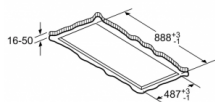

LR97CBS20 - SIEMENS