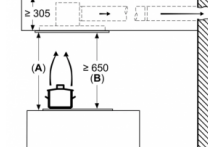

LR97CBS20 - SIEMENS

hangt. Schakelt na 6 minuten automatisch weer terug in de normale stand.

Afzuigcapaciteit

De afzuigcapaciteit van 760 m³/h zorgt voor schone lucht tijdens het koken.

Afmeting in mm

Afmeting in mm

Luchtafvoer

Afmeting in mm

Circulatelucht

Vetfilter efficiëntie **E**

Onderhoud & Reiniging

Indicatie reinigen vetfilter : **✓**

Uitrusting

Motor inbegrepen **✓**
Type vetfilter : **Metalen**
Soort lampen **LED**
Aantal vetfilters **2**

Bediening

Communicatie tussen dampkap en kookplaat **✓**
Afstandsbediening : **✓**

Gebruiksgemak

Nalooptand : **✓**
Elektronische bediening **✓**

Fysieke kenmerken

Breedte **90 cm**
Kleur **Wit**
Hoogte **30 cm**
Diepte **50 cm**
Aansluitwaarde : **160 W**

Stroom

Batterijtype **Knoopcel**
Aantal batterijen meegeleverd **2**
Batterijtechnologie : **Lithium**
Batterij meegeleverd **✓**

Eco label

Betaalbaar met ecocheques **Neen**