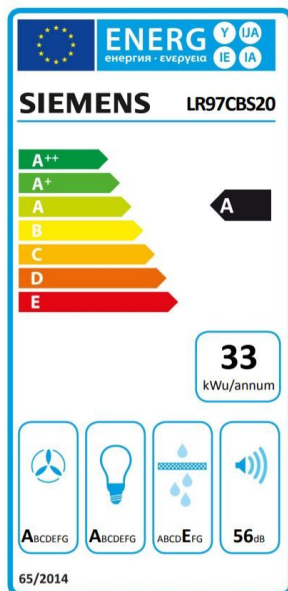

EIGENSCHAPPEN:

Intensiefstand met automatisch terugschakelen

De intensiefstand om het vermogen van de ventilator tijdelijk te verhogen als er veel damp in de keuken

Afzuigcapaciteit

Afzuigkracht (hoogste stand) : **450 m³/h**
Recirculatie : Ja, optioneel
Afzuigkracht (intensief) **760 m³/h**

Algemeen

Type dampkap : **Plafonddampkap**
Geluidsniveau (Maximum) : **56 dB(A)**
Aantal snelheden **5**
Geluidsniveau (Minimum) : **44 dB(A)**

Energieverbruik

Energieklasse : **A**
Jaarlijks elektrisch verbruik : **32 kWh**
Lichtefficiëntie **A**
Hydrodynamische efficiëntie : **A**
Wattage verlichting **4 x 3 W**