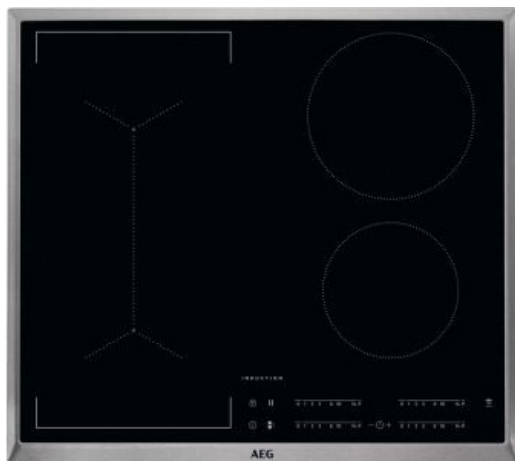

IKB64443XB - AEG