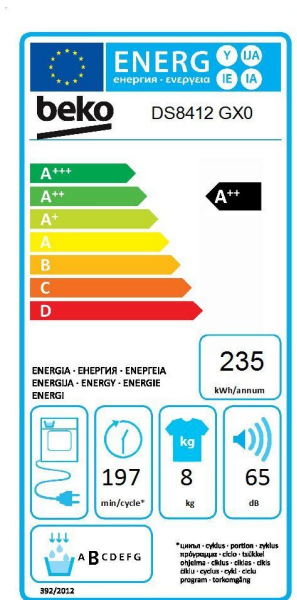

## DS8412 GX0 - BEKO

€ **629,99**

more info on website

8690842187131

**DS8412 GX0**  
DS8412GX0  
BEKO - Droogkast

### EIGENSCHAPPEN:

#### Energieverbruik

Droogtijd (volledig geladen katoen) : **197 min/cycle**  
Droogresultaat : **B**  
Energieklasse : **A++**  
Geluidsniveau : **65 dB(A)**  
Jaarlijks elektrisch verbruik : **235 kWh**