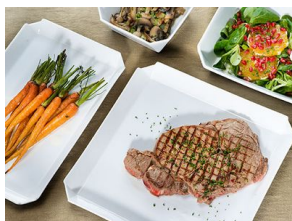

### Edge Plat Bord 30.5x19.5xh2.8xcm

5366030

COSY & TRENDY - Platte borden

**Cosy  
& Trendy**  
Stylish cocooning products

Edge Plat Bord 30.5x19.5xh2.8xcm