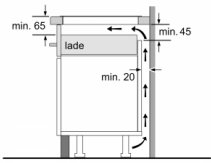

PIV845FB1E - BOSCH

Snellere bereiding, lager energieverbruik. Dat is inductie

Afmetingen in mm