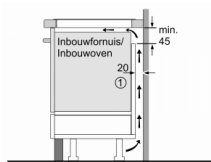

① Er moet voor een ventilatiespleet worden gezorgd.
Afmetingen in mm