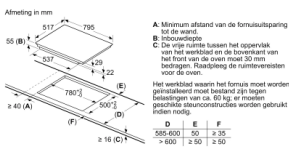

D	E	F
≥ 40 (A)	565-600	50	≥ 35
≥ 16 (C)	≥ 600	≥ 50	≥ 35