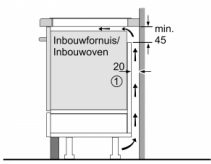

① Er moet voor een ventilatiespleet worden gezorgd.
Afmetingen in mm

Kinderbeveiliging :

Fysieke kenmerken

Breedte	80 cm
Aansluitwaarde :	7400 W
Nisbreedte (minimaal) :	78 cm
Afwerking rand	RVS
Nisdiepte (minimaal) :	50 cm

Eco label

Betaalbaar met ecocheques **Neen**