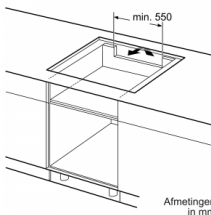

Afmetingen in mm