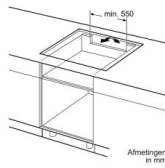

PIV845FB1E - BOSCH

Snellere bereiding, lager energieverbruik. Dat is inductie

Afmetingen in mm